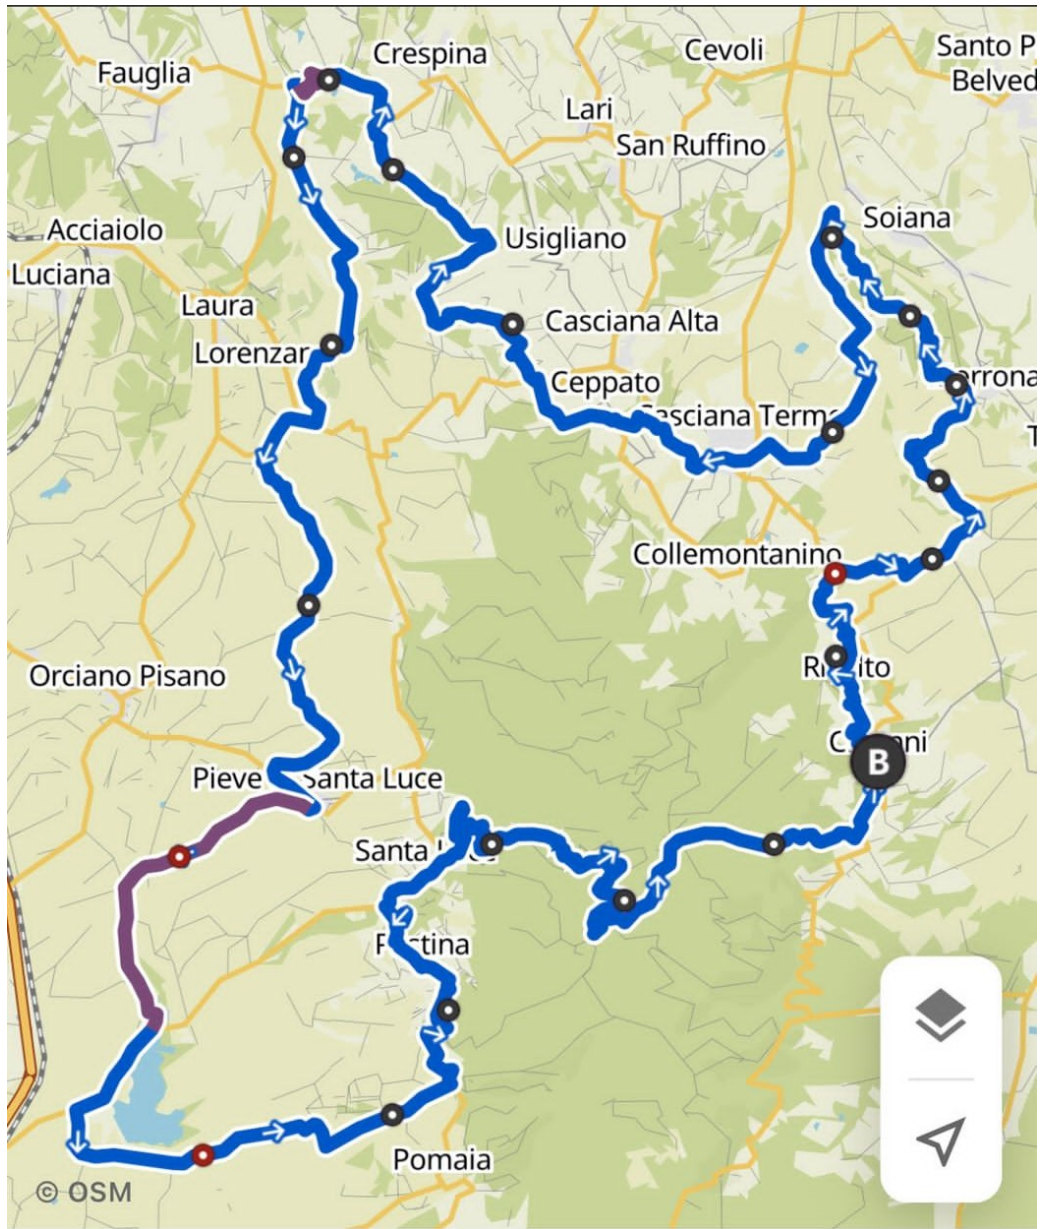

Ivetti

Profilo altimetrico

🕒 9 h 53 ↔ 126 km ↗ 2.080 m ↘ 2.210 ...

Profilo altimetrico

🕒 7 h 3 ↔ 79,2 km ↗ 1.480 m ↘ 1.490 ...