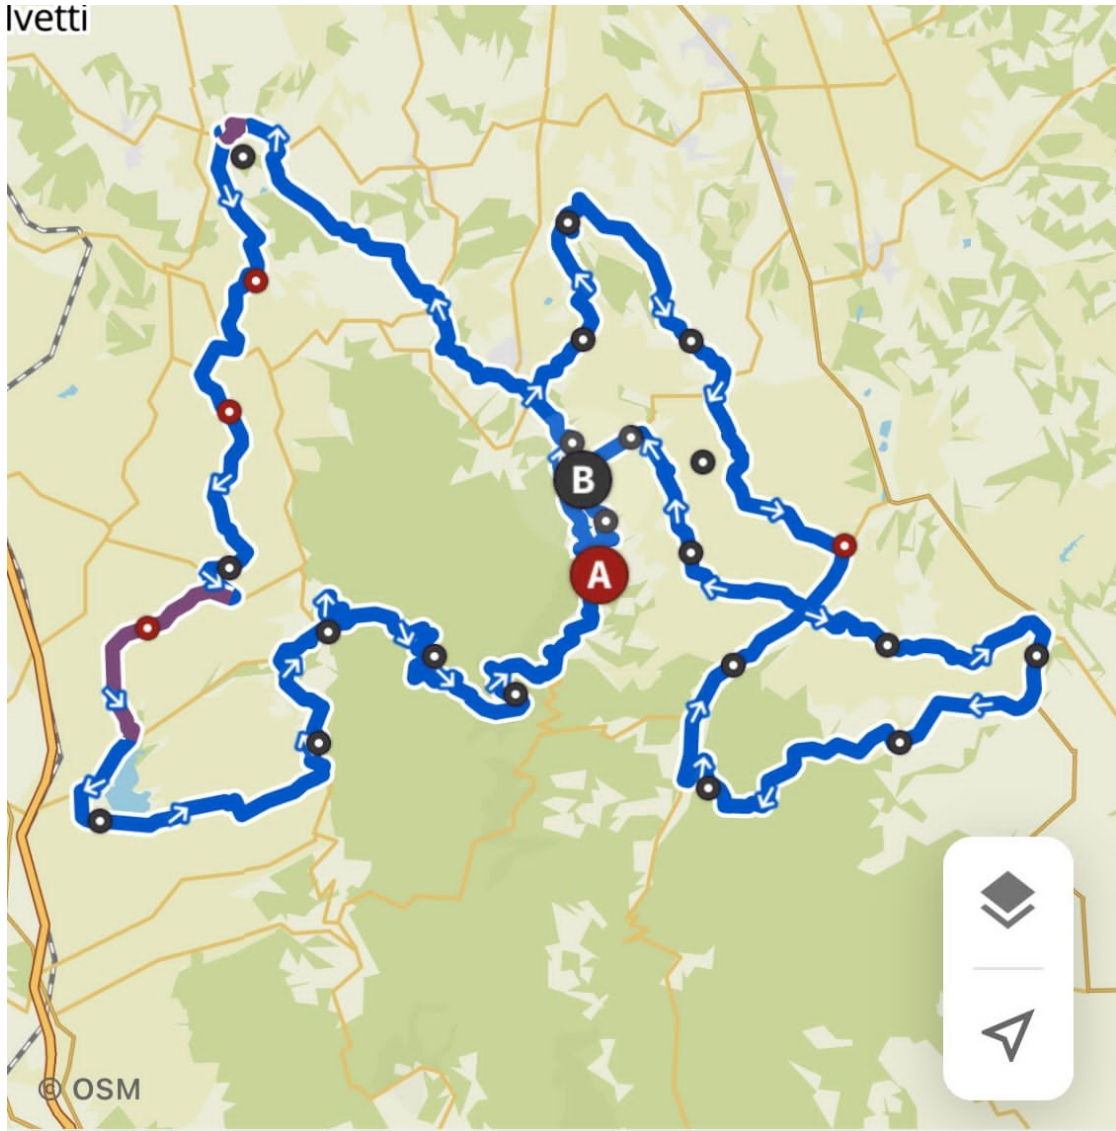

Ivetti

Profilo altimetrico

🕒 9 h 53 ↔ 126 km ↗ 2.080 m ↘ 2.210 ...

Profilo altimetrico

🕒 7 h 3 ↔ 79,2 km ↗ 1.480 m ↘ 1.490 ...